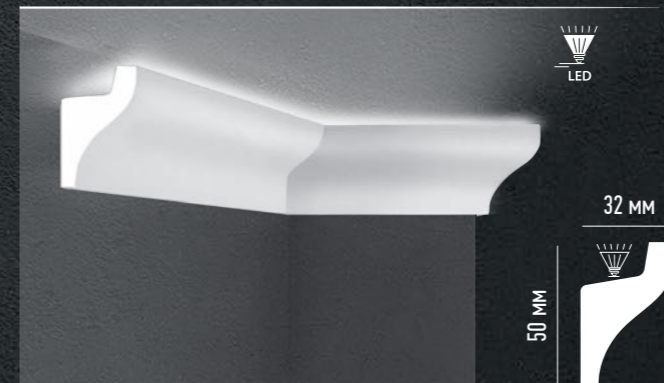

D133-115

Длина 2000 мм

D132-115

Длина 2000 мм

D506-115

Подходит для натяжных потолков

Длина 2000 мм

D212-115